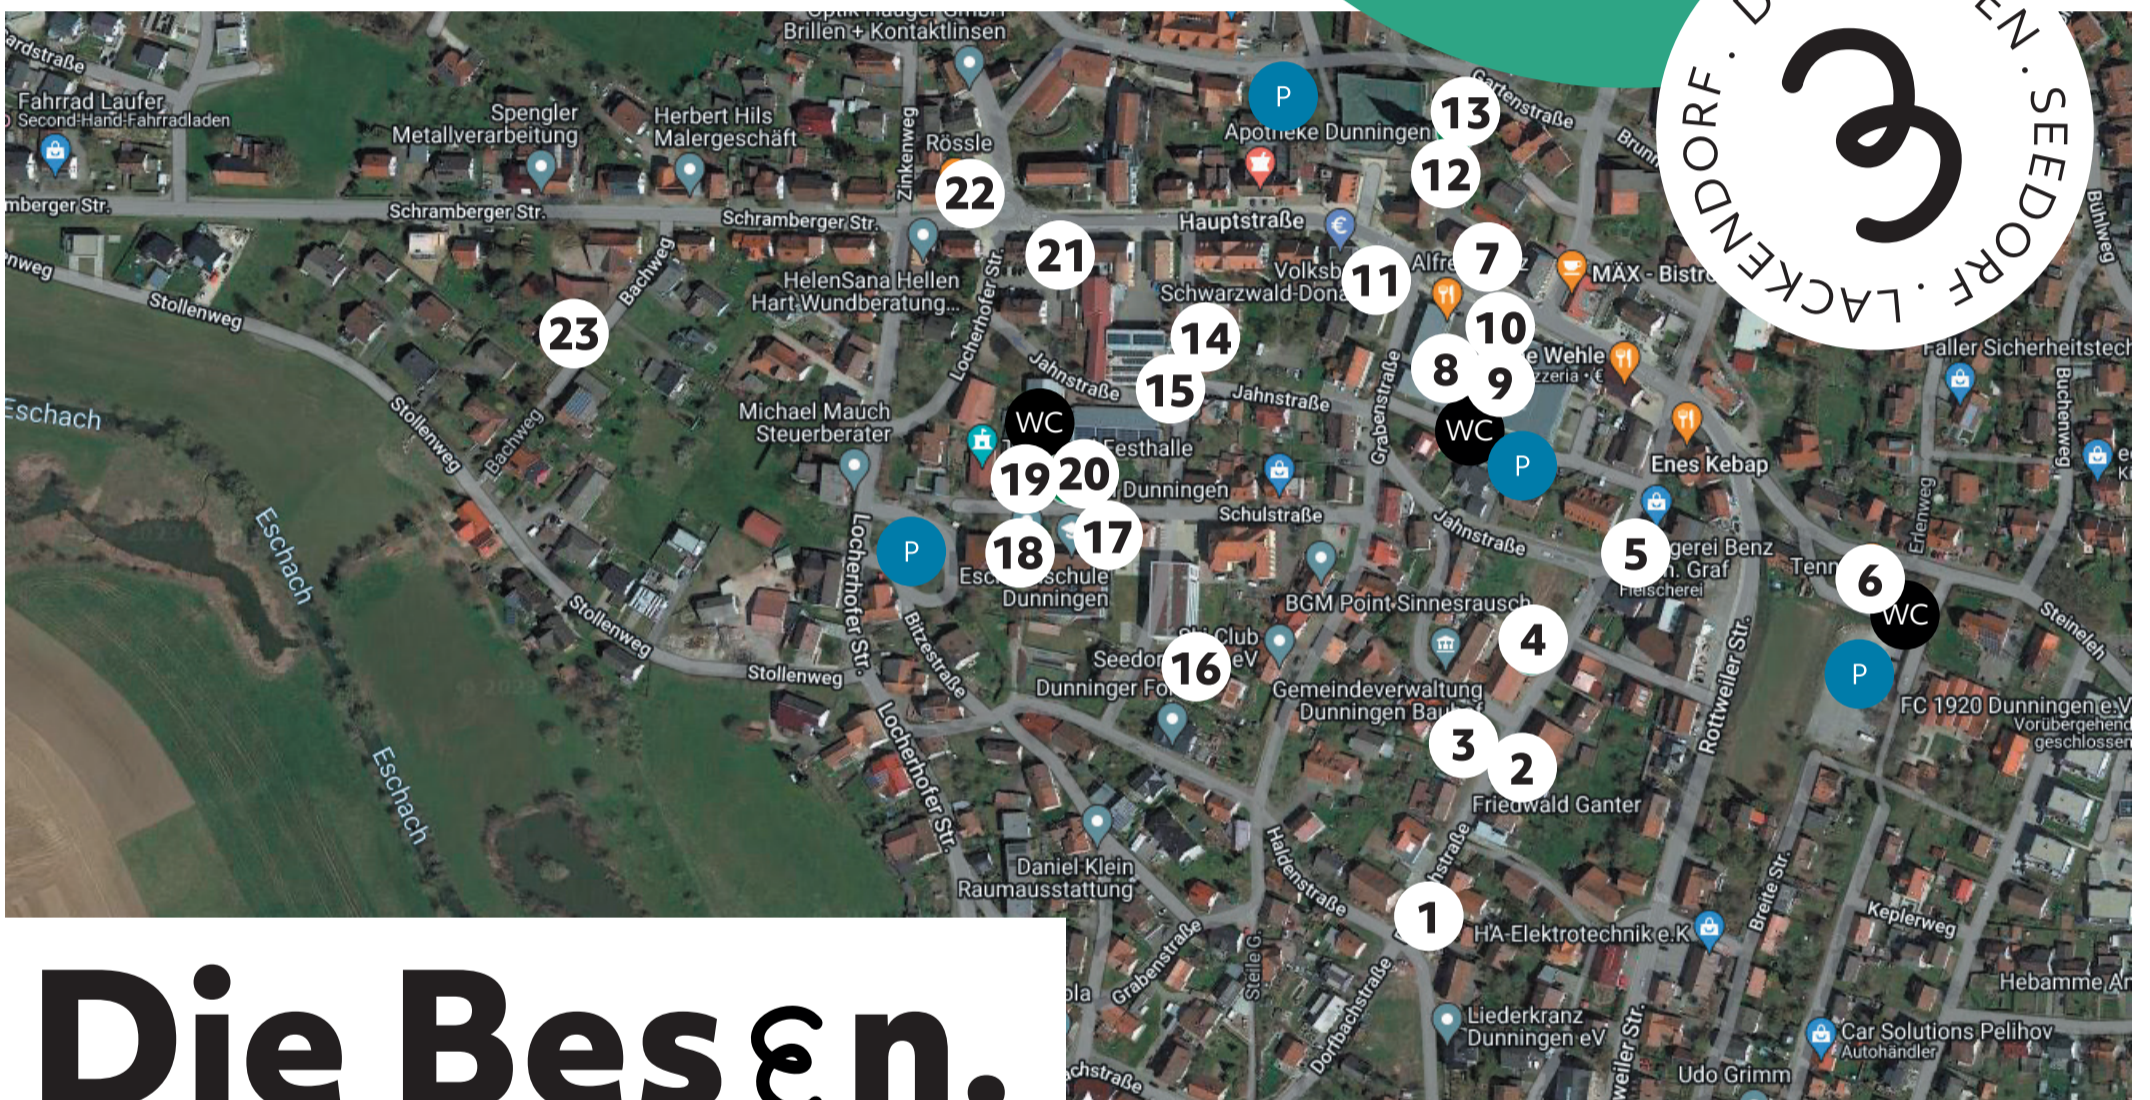

# 03.02.24 Dunningen

Umzug, Programm und  
Dorffasnet in 22 Partybesen.

## Die Besen.

- |    |                         |    |                       |    |                           |
|----|-------------------------|----|-----------------------|----|---------------------------|
| 1  | Due des Ding ni         | 11 | JullesHopfenHütte     | 21 | AU DABEI Besen            |
| 2  | Dorfbachstüble          | 12 | Kolping-Besa          | 22 | Guck a Bar                |
| 3  | Magoos-Besen            | 13 | Mini-Epfel            | 23 | Schwarzwald-Schnäcke-Besa |
| 4  | Mostbesen im Hagenstall | 14 | FC-Besen              |    |                           |
| 5  | Bachbesen               | 15 | 11-Frauen             |    |                           |
| 6  | Tenne                   | 16 | Zum Stender           |    |                           |
| 7  | Kegel-Besen             | 17 | Schloßgeister Seedorf |    |                           |
| 8  | Gipfel Gaudi            | 18 | JVD meets HabaBar     |    |                           |
| 9  | Holla die Waldfee       | 19 | Festhalle Dunningen   |    |                           |
| 10 | Moste HZD               | 20 | Schirmbar HZD         |    |                           |

Die genauen Angebote an Essen und Trinken sowie Parkplätze, WCs und mehr gibt es bei Google Maps über den QR-Code und auf [holzaepfelzunft.de](http://holzaepfelzunft.de)

Fa netsliebe.